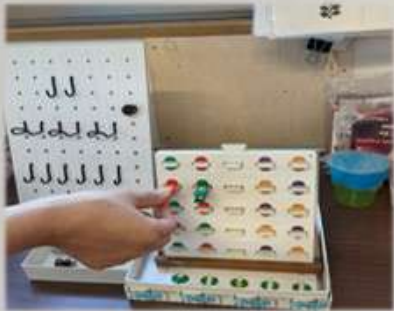

健康の維持・訓練を私たちと一緒にしてみませんか？
お待ちしております☆