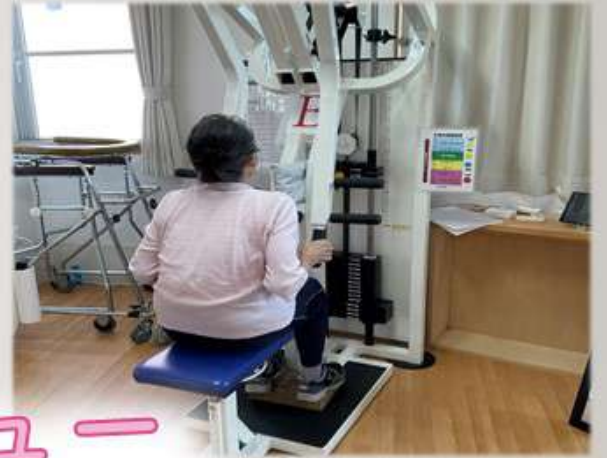

# シルバータウン新町 トレーニングステーション

☆送迎対応いたします☆

～短時間型サービス(3時間)～

要介護・要支援・※事業対象者の方がご利用いただけます

ご自分での来所もOK!

持ち帰り弁当あり!

事業対象の方も多くご利用いただいております。健康維持・介護予防等フィットネス感覚でご利用できます。『元気になった』『来るのが楽しみ』等の言葉を数多くいただいております、私たちの励みとなっています。

※事業対象者に該当する方は65歳以上の方で基本チェックリストで生活機能の低下がみられた方が対象となります

# 多種の機能訓練器具・メニュー

優秀作品賞

優秀作品賞

優秀作品賞

あけあい会では法人全体の塗り絵コンテストを開催しています。

こちらはシルバータウン新町ご利用者様の作品です📦

コンテストには数百点のエントリーがあります！

全員に参加賞と受賞者には豪華プレゼントがあります！

ご利用者様の作品です。男性・女性問わず塗りだしたら夢中になり止まりません★

塗りだしたら止まりません。はまります。

囲碁  
将棋  
オセロ

ゲーム  
音楽鑑賞  
動画鑑賞  
脳トレ

・タブレットを全ご利用者が使用できるように  
定員数分整備し、誰でもいつでも自由にご  
活用いただけます！！

野球中継等のスポーツのリアルタイムでの鑑賞等幅広くご使用  
いただいております

新町トレステの風景

**ゲーム機器を利用したボーリング大会の様子**

スコアも本格的！男女問わず参加され、盛り上がります！  
他にもボーリングやゴルフもあります！昔されたスポーツを久しぶりにできると好評です☆  
過剰な職員の介入なくとも、皆様でゲームをすすめておられます

健康の維持・訓練を私たちと一緒にしてみませんか？  
お待ちしております☆